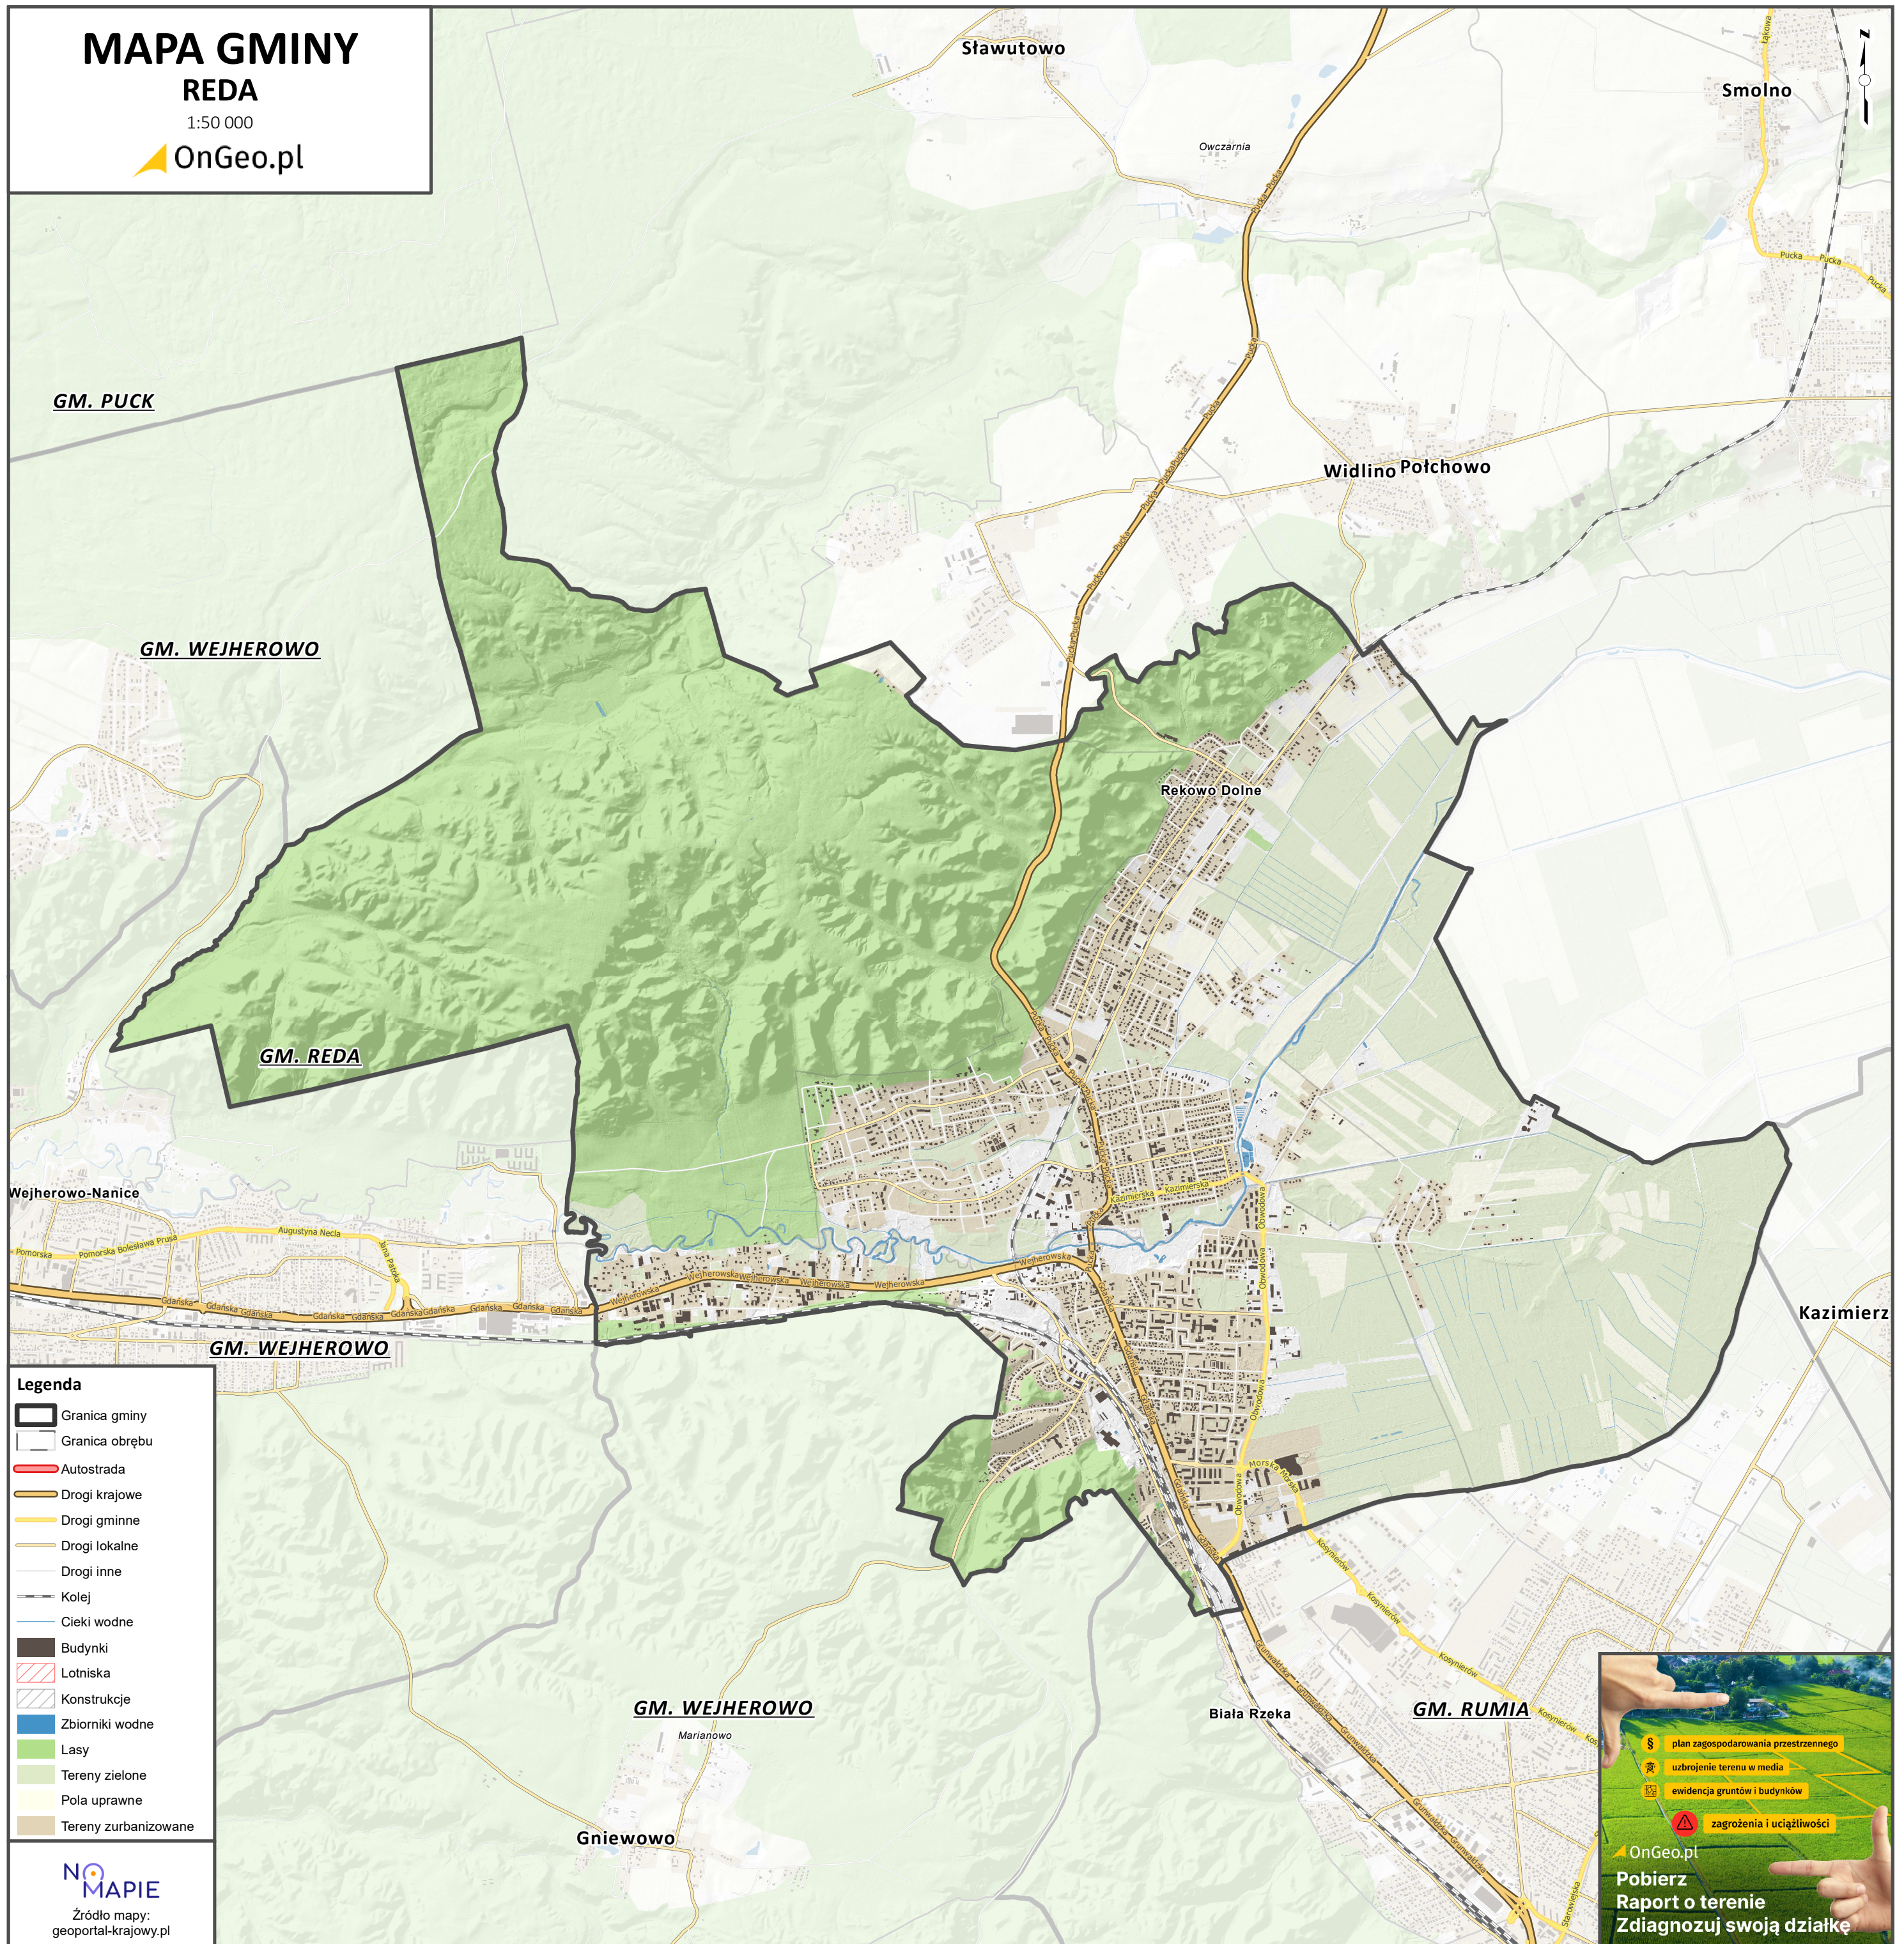

# MAPA GMINY

REDA

1:50 000

## Legenda

- Granica gminy
- Granica obrębu
- Autostrada
- Drogi krajowe
- Drogi gminne
- Drogi lokalne
- Drogi inne
- Kolej
- Cieki wodne
- Budynki
- Lotniska
- Konstrukcje
- Zbiorniki wodne
- Lasy
- Tereny zielone
- Pola uprawne
- Tereny zurbanizowane

NO  
MAPIE

Źródło mapy:  
geoportal-krajowy.pl

- § plan zagospodarowania przestrzennego
- uzbrojenie terenu w media
- ewidencja gruntów i budynków
- ⚠ zagrożenia i uciążliwości

OnGeo.pl  
**Pobierz**  
**Raport o terenie**  
**Zdiagnozuj swoją działkę**